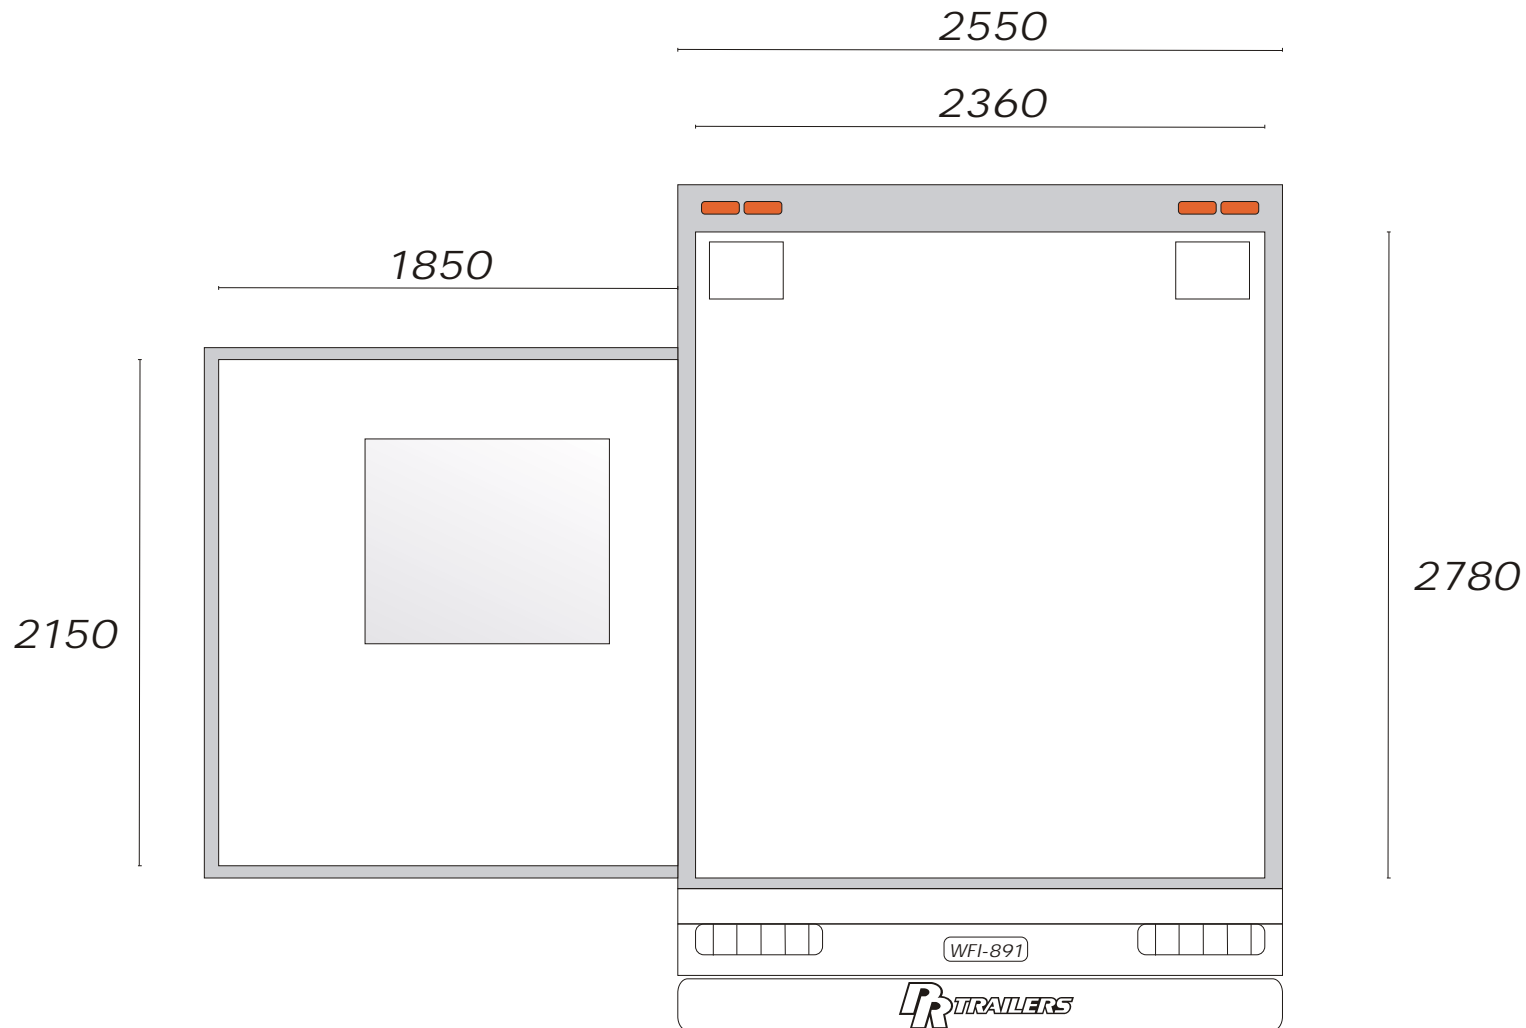

PERÄ

POHJA+katos

8940

2000

KORKEUS 2180

2400

KORKEUS 2670

KORKEUS 2370

170

400

6090

KORKEUS 4000

5500

12550

KORKEUS 2000

POHJA